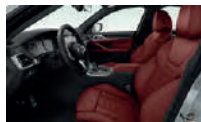

420i Int Cuero Vernasca
Tacorared